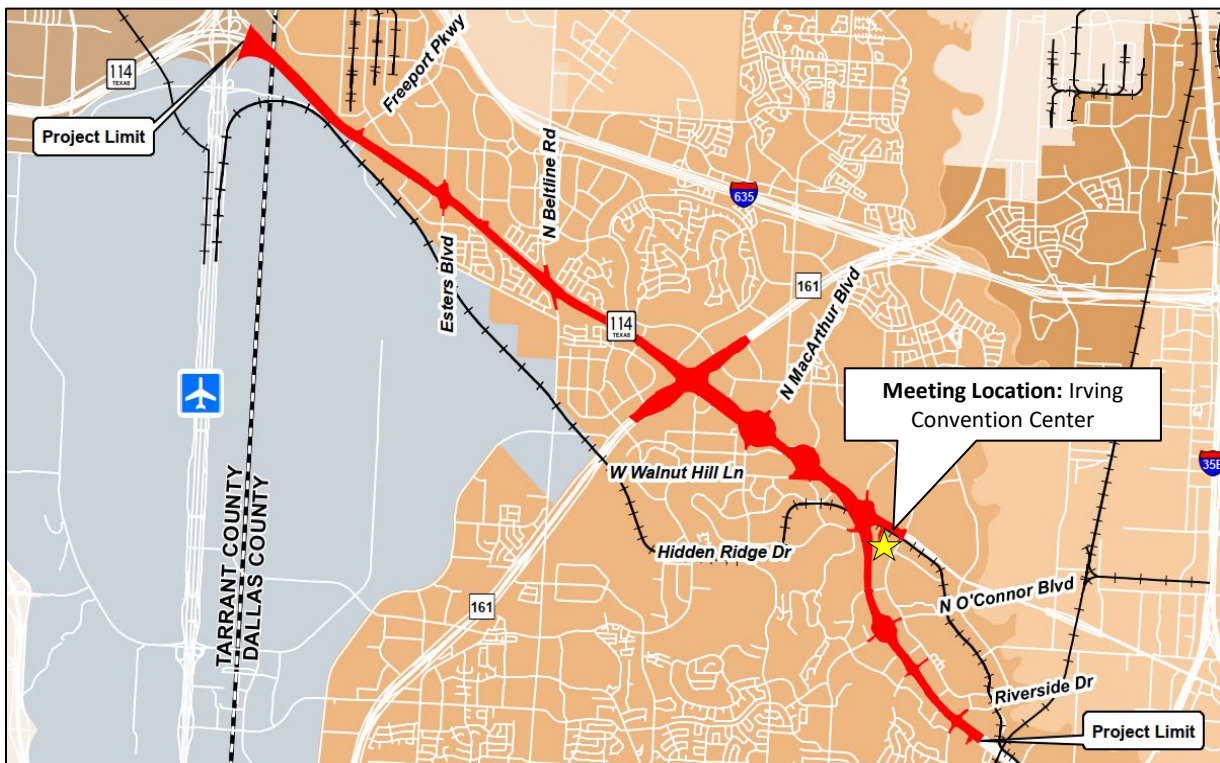

## REUNIÓN PÚBLICA VIRTUAL

La reunión virtual se puede acceder en cualquier momento a partir del 14 de marzo de 2023 a las 5:30 p.m. entrando a la página web del proyecto [www.keepitmovingdallas.com/SH114Irving](http://www.keepitmovingdallas.com/SH114Irving) o escaneando el código QR con su teléfono o tableta.

## DIRECCIONES PARA LA REUNIÓN EN PERSONA

Direcciones desde el oeste: Diríjase al este en la SH 114 y tome la salida Spur 348/Northwest Highway, ingrese a Hidden Ridge Dr., tome vuelta a la derecha en Exhibition Way y el centro de convenciones estará a su derecha.

Direcciones desde el transporte público: Tome la línea naranja de DART (Orange Line) hacia la estación Irving Convention Center, camine al oeste en Promenade Parkway y el centro de convenciones estará a su derecha.