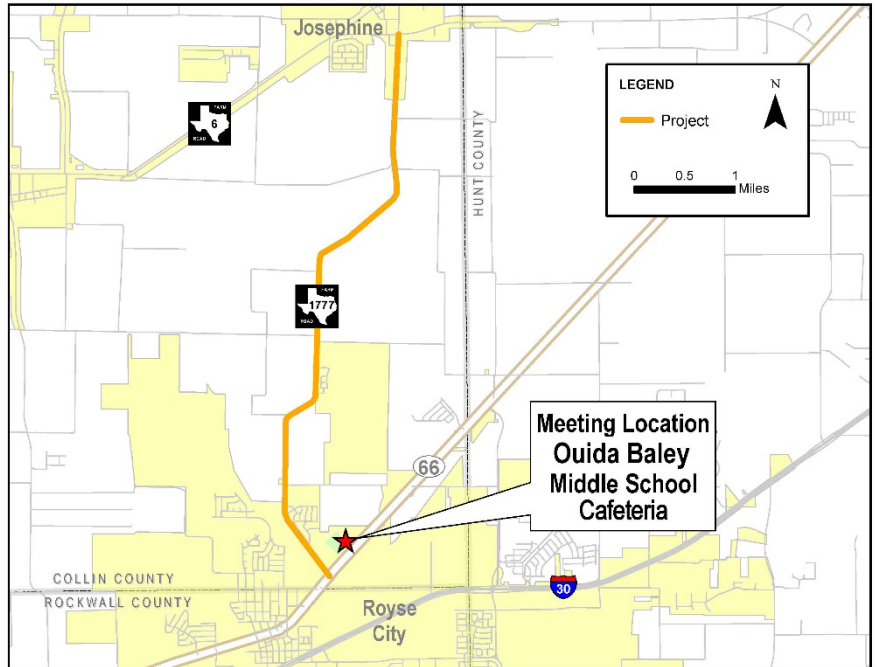

FARM-TO-MARKET (FM) 1777

De State Highway (SH) 66 para FM 6
Collin County, Texas

REUNIÓN PÚBLICA EN PERSONA (CASA ABIERTA)

La misma información
estará disponible tanto en
las reuniones presenciales
como virtuales.

CSJ: 1014-04-016

Martes, mayo 17, 2022

6 PM - 8 PM

Ouida Baley Middle School

Cafetería

1310 SH 66

Royse City, TX 75189

Información de contacto:

TxDOT Project Manager, Kibru Andargie, P.E.
Kibru.Andargie@TxDOT.gov | (214) 320-6200

REUNIÓN PÚBLICA Virtual

La Reunión Pública Virtual
se puede ver en cualquier
momento a partir del
martes 17 de mayo a las 6
p.m. hasta el miércoles,
junio 1, 2022 a las 11:59 p.m.

Puede acceder a la Reunión Pública Virtual
escaneando el código QR en esta página
usando un teléfono o una tableta o visitando
www.keepitmovingdallas.com/FM1777

SCAN ME

Instrucciones para la reunión pública en persona

1310 SH 66, Royse City, Texas 75189

Cómo llegar desde sur:

Dirígete hacia el norte por SH 66 y Ouida Baley Middle School estará a tu izquierda.

Cómo llegar desde el norte:

Dirígete hacia el sur por FM 1777, gira a la izquierda en E SH 66 y Ouida Baley Middle School estará a tu izquierda.